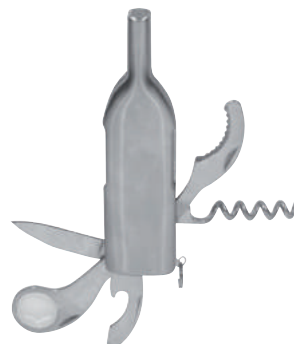

Descorchador de Bambú

Mug Bambú 420 cc

Jarrón Cervecero de Bambú

Descorchador Frozen Colores

Destapador Colores

Descorchador Somelier

Multiherramientas para Vino

Set de Accesorios Vino
Caja de Ecocuero
cuadrada

Set de Accesorios Vino
Caja de Ecocuero
redonda

Set Posavasos Aluminio

Set Posavasos Ecocuero

Set Tapas Espumante

Aireador de Vino

Set Bomba Vacío + 2 Tapa Botellas

Set de Asado estuche Tela

Set de Asado 4 Piezas