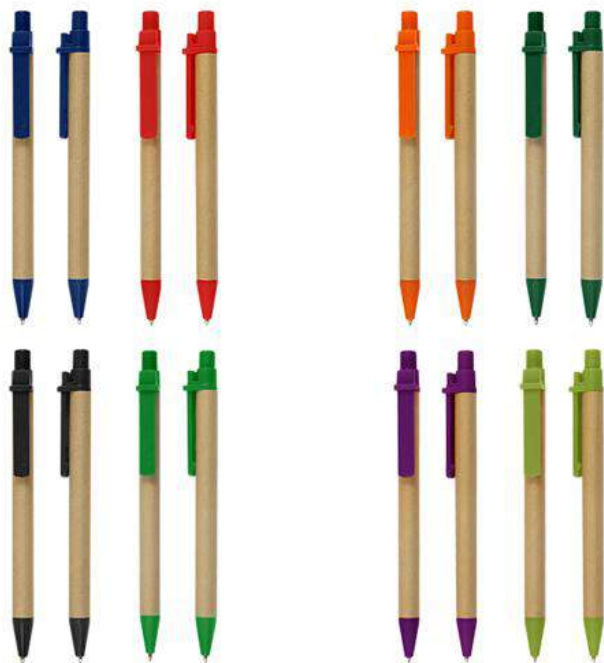

Multiherramienta 4 en 1

Llavero Rectangular con Linterna Led

Llavero Huincha de Medir y Nivel

Porta Post-It 7,5 x 7,5 cm

Memo Set Ecológico

Libreta Eco con Post-it

Porta Mini Post-it Colores

Porta Multi Post-it Anillado