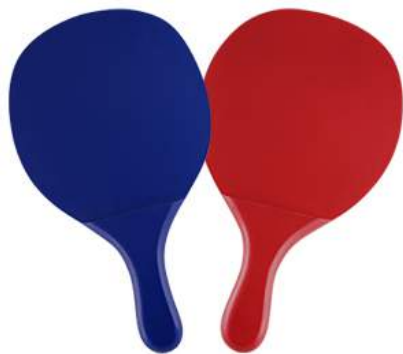

Juego de Dominó en
Caja de Madera

Juego Gato en
Caja de Aluminio

Mini Puzzle de
Plástico

Juego YO-YO
de Plástico

Spinner Destapador

Juego Gato en Caja
de Madera Barnizada

Juego Gato en
Caja de Madera

Mini Juego
Gato-Porta Cartas
de Aluminio

Reposa Cabeza
de Tela

Visera PVC
Colores

Esterilla de
Bambú con Funda

Paletas Playa
Premium

Juego Paletas Acrílicas
con Pelota

Quitasol
Colores

Pelotas Playeras
Inflables

Frezze-Bee
Colores

Bolsa Hermética
para Playa

Lonchera Cooler Colores

Bolso Big Cooler Colores

Bolso Cooler Moderno

Bolso Cooler Gigante

Bolso Cooler Colores
7 lts

Bolso Cooler Colores

Guantes de
Polar Clásico