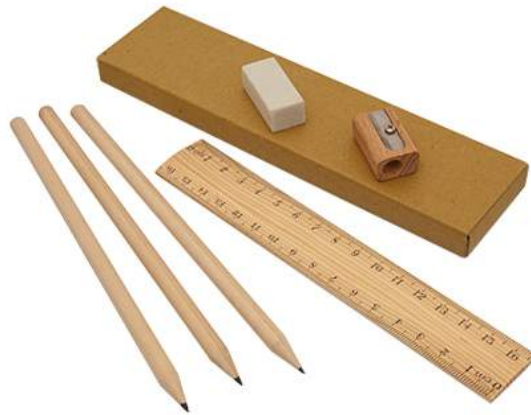

Lápiz Ecológico

Lápiz Ecológico Colores

Lápiz Ecológico con Destacador

Lápiz Ecológico Bicolor

Lápiz Grafito Corto 9cm

Lápiz Grafito 19cm

Set Portaminas Eco y minas

Tubo 6 Lápices Grafito

Tubo 12 Lápices de Colores

Set de 4 Lápices Grafito

Set Escolar
Ecológico

Set Estuche
Ecológico

Porta Lápicos Ecológico

Cuaderno Ecológico
15 x 21 cms

Cuaderno Ecológico
con logo Reciclable
13 x 18 cms

Libreta Ecológica con Lápiz
9 x 14 cms